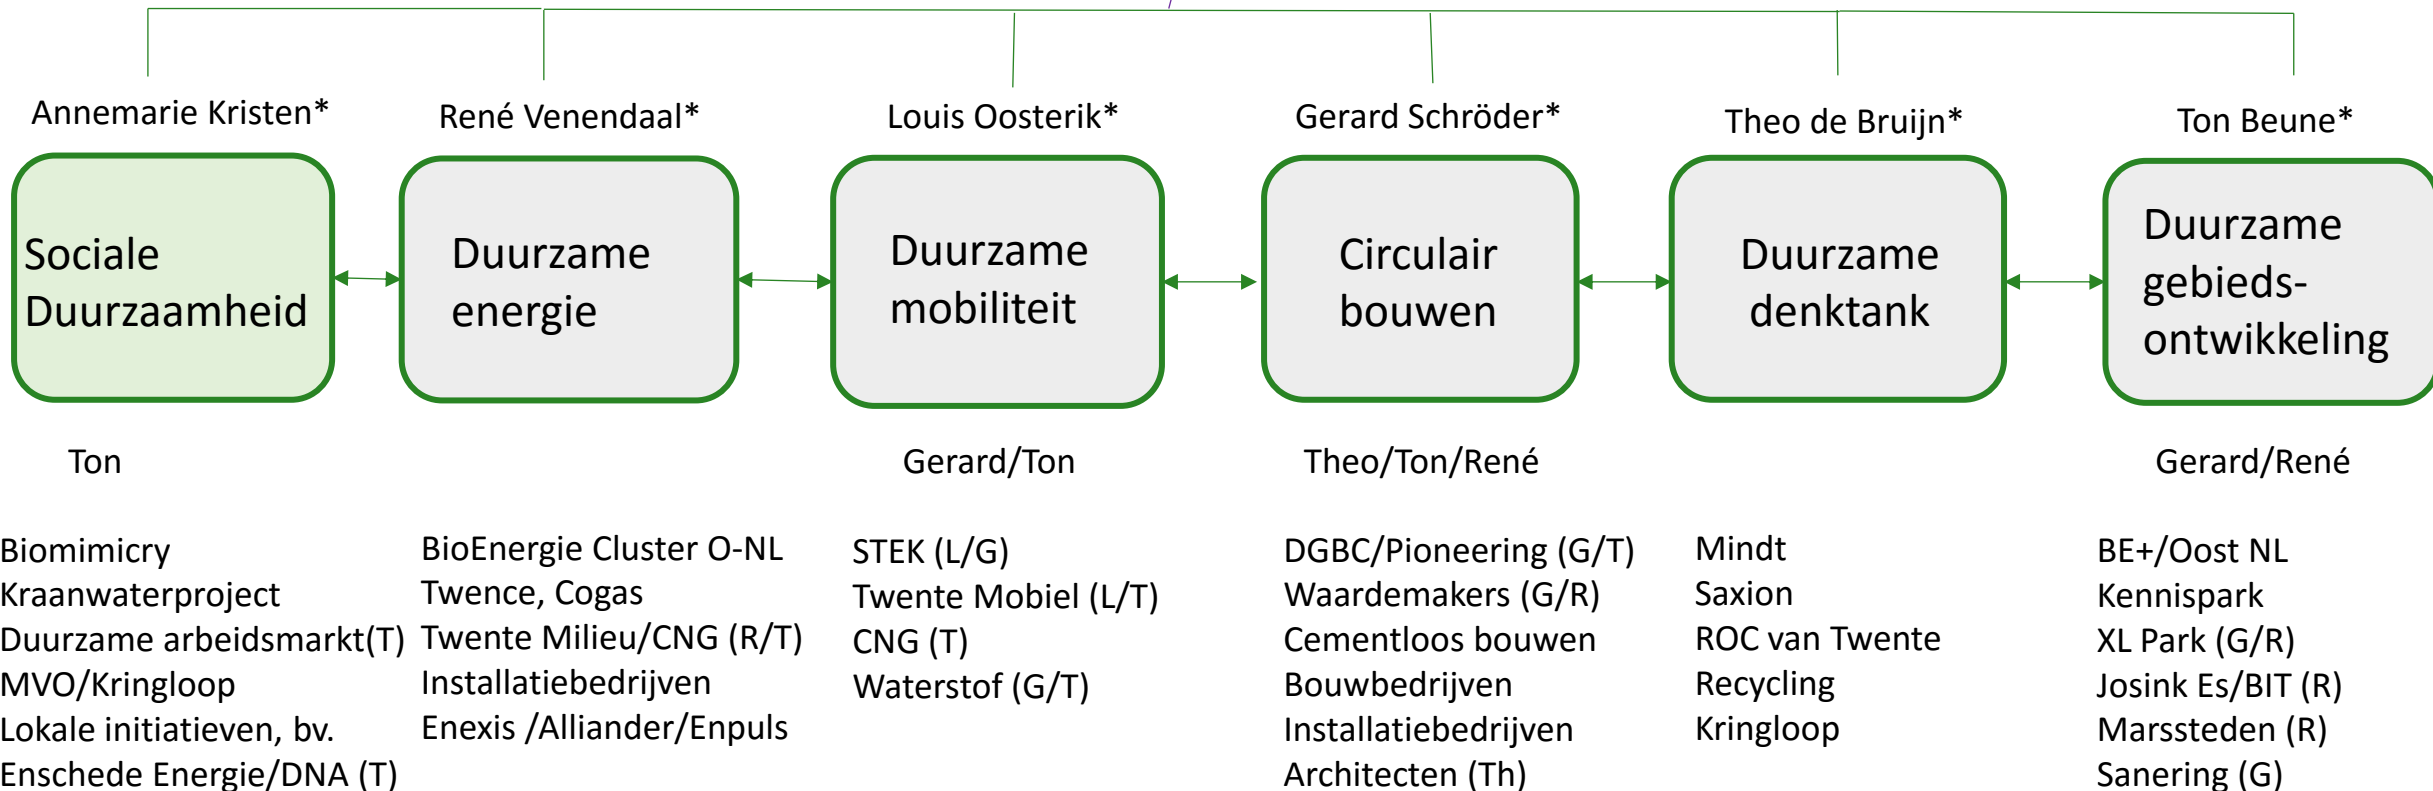

Relevante thema's:

Duurzame samenleving
 Circulaire economie
 Duurzame energie
 Biobased economy
 Circulair bouwen
 Duurzame arbeidsmarkt
 Biodiversiteit

Annerie
 Bemthuis/IKT
 (adviseur)
 Secretariaat
 0,5 fte

Dagelijks bestuur GBCT

- Voorzitter (René Venendaal)
- Secretaris (Annemarie Kristen)
- Penningmeester (Ton Beune)

Aansluiten & samenwerken met:

Programma Nieuwe Energie Overijssel
 Waardemakers (provincie + bedrijven)
 Agenda voor Twente (Regio Twente)
 Circles, XL Park, Twentepoort
 Duurzaam Oldenzaal / Almelo / etc.
 Enschede Wekt Op/Enschede Energie
 GO Duurzaam, Energieke Regio
 Twentse Energie Strategie (Regio Twente)

* Eerstverantwoordelijke binnen het bestuur van de GBCT. De kracht van GBCT ligt in het verbinden van de diverse aandachtsgebieden (matrix-organisatie)